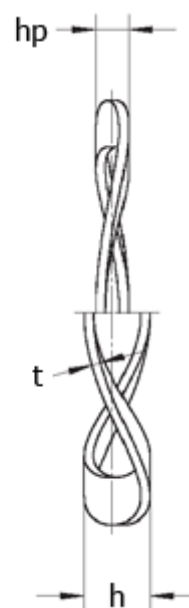

Varenummer: 22010905
Beskrivelse: Bølgefjeder L&M 23,8x17,3x0,25 K3
for leje : 609

Mål

Bølger = 3
 d_1 = 17.25
 d_2 = 23.35
F (N) ved hp = 35.0
For leje = 609
 h = 1.5
 hp = 0.80
 t = 0.25

Vægt (kg) /100 stk = 0.039